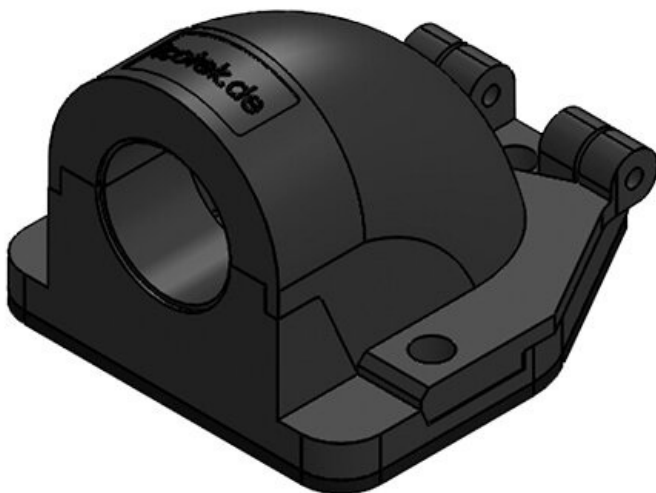

# CONFIX™ FWS Flanschwinkel für Kabelschutzschläuche

für Schlauchverschraubungen und für direkte Schlauchaufnahme / IP54

Der Flanschwinkel CONFIX™ FWS dient zur Einführung von parallel gewellten Schutzschläuchen beispielsweise in Maschinen, Steuerpulte oder Schaltschränke. Der aufklappbare Deckel des Flanschwinkels ist unverlierbar durch ein Scharnier mit dem Anbaugehäuse verbunden. Das System ist dadurch sehr montagefreundlich.

## Technische Daten

<b>Schutzart IP (EN 60529)</b>	IP54
<b>Material</b>	Polycarbonat
<b>Brandklasse</b>	UL94-V0, selbstverlöschend
<b>Temperaturbereich</b>	-30 C° bis 100 C°
<b>Eigenschaften</b>	silikonfrei, halogenfrei
<b>Montageart</b>	Schrauben

## Produktvarianten & Grössen

CONFIX™ FWS-A 16 bk

Artikelnummer	<b>31380</b>	Farbe	<b>schwarz</b>
EAN	<b>4251269300</b>	Anzahl	<b>3</b>
	<b>202</b>	Schraublöcher	
Verpackungseinheit	<b>10</b>	Durchmesser	<b>4,3 mm</b>
		Schraublöcher	
Länge	<b>49 mm</b>		
Breite	<b>45 mm</b>		
Höhe	<b>32 mm</b>		
Gewinde	<b>M16 x 1,5</b>		