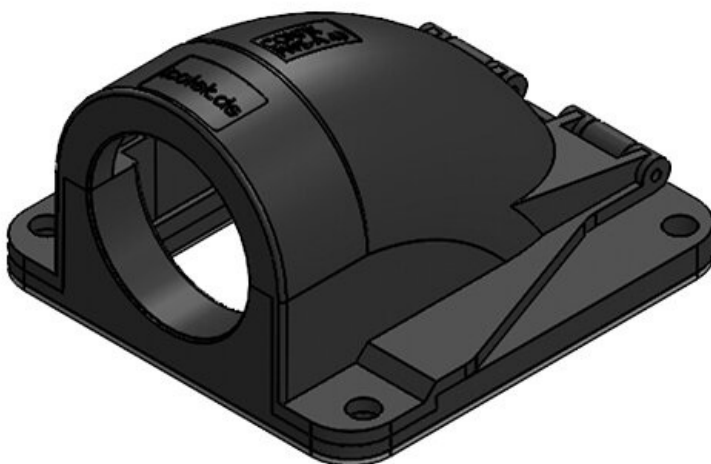

Artikelnummer	31392	Farbe	schwarz
EAN	4251269300288	Anzahl	4
Verpackungseinheit	5	Schraublöcher	
Länge	97 mm	Durchmesser	6,6 mm
Breite	92 mm	Schraublöcher	
Höhe	56 mm		
Gewinde	M40 x 1,5