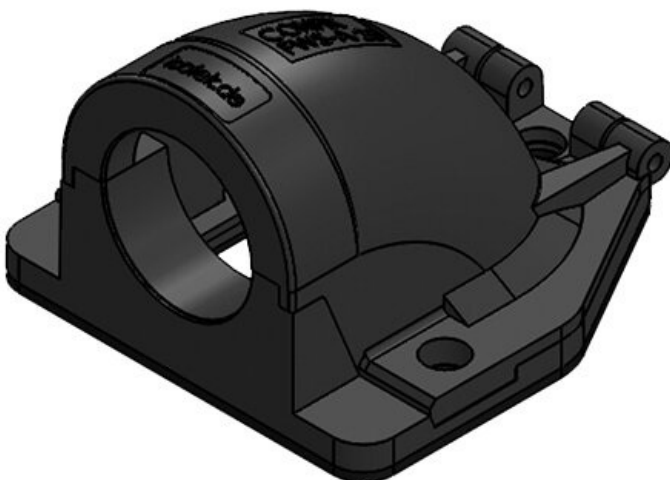

Artikelnummer	31386	Farbe	schwarz
EAN	4251269300240	Anzahl	3
Verpackungseinheit	10	Schraublöcher	
Länge	67 mm	Durchmesser	6,6 mm
Breite	63 mm	Schraublöcher	
Höhe	41 mm		
Gewinde	M25 x 1,5