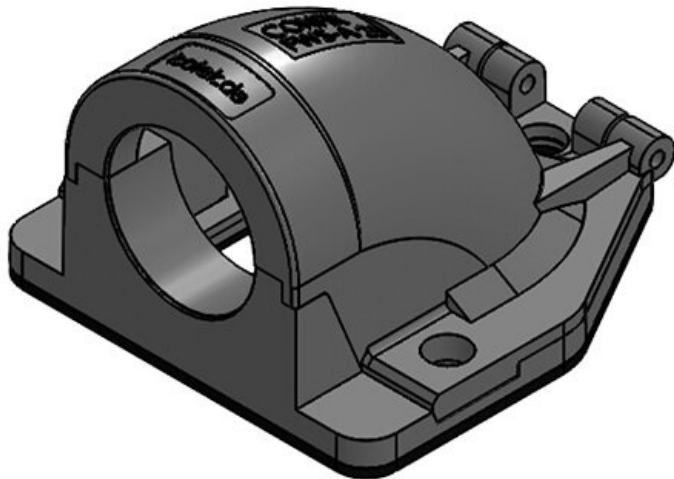

Artikelnummer	31387	Farbe	grau (RAL 7011)
EAN	4251269300257	Anzahl	3
Verpackungseinheit	10	Schraublöcher	
Länge	67 mm	Durchmesser	6,6 mm
Breite	63 mm	Schraublöcher	
Höhe	41 mm		
Gewinde	M25 x 1,5