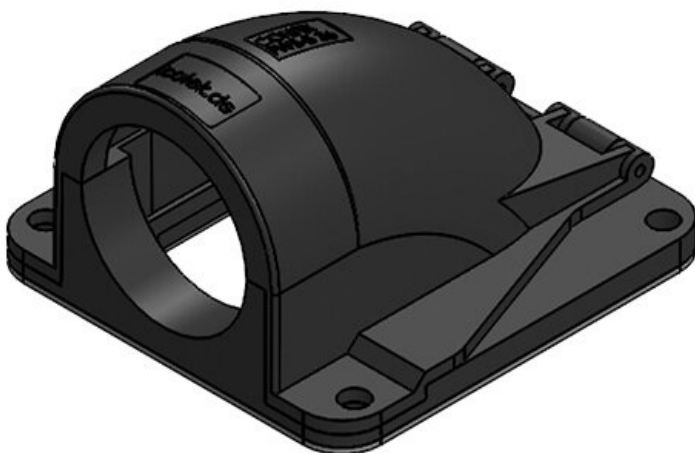

Artikelnummer	31422	Nennweite	NW 37
EAN	4251269300	Anzahl	4
	400	Schraublöcher	
Verpackungseinheit	5	Durchmesser	6,6 mm
Länge	97 mm	Schraublöcher	
Breite	92 mm		
Höhe	56 mm		
Farbe	schwarz