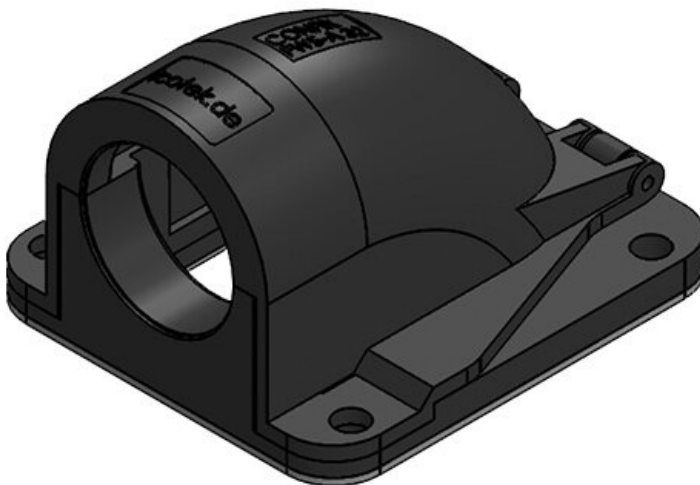

Artikelnummer	31389	Farbe	schwarz
EAN	4251269300264	Anzahl	4
Verpackungseinheit	10	Schraublöcher	
Länge	85 mm	Durchmesser	6,6 mm
Breite	76 mm	Schraublöcher	
Höhe	51 mm		
Gewinde	M32 x 1,5