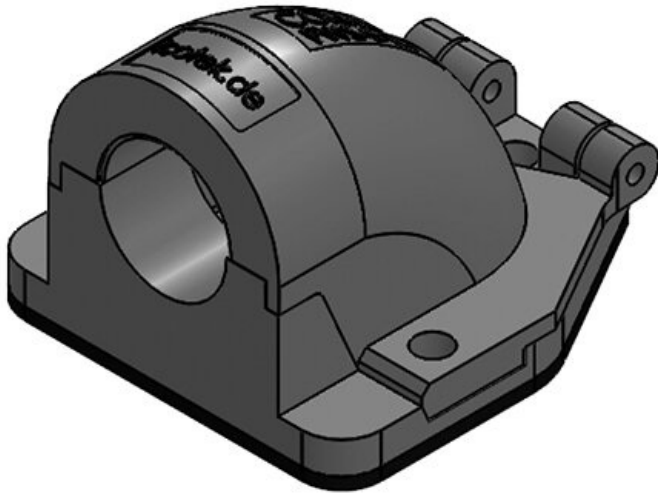

# CONFIX™ FWS Flanschwinkel für Kabelschutzschläuche

für Schlauchverschraubungen und für direkte Schlauchaufnahme / IP54

Der Flanschwinkel CONFIX™ FWS dient zur Einführung von parallel gewellten Schutzschläuchen beispielsweise in Maschinen, Steuerpulte oder Schaltschränke. Der aufklappbare Deckel des Flanschwinkels ist unverlierbar durch ein Scharnier mit dem Anbaugehäuse verbunden. Das System ist dadurch sehr montagefreundlich.

## Technische Daten

<b>Schutzart IP (EN 60529)</b>	IP54
<b>Material</b>	Polycarbonat
<b>Brandklasse</b>	UL94-V0, selbstverlöschend
<b>Temperaturbereich</b>	-30 C° bis 100 C°
<b>Eigenschaften</b>	silikonfrei, halogenfrei
<b>Montageart</b>	Schrauben

## Produktvarianten & Grössen

CONFIX™ FWS-A 16 bk

Artikelnummer	<b>31380</b>	Farbe	<b>schwarz</b>
EAN	<b>4251269300</b>	Anzahl	<b>3</b>
	<b>202</b>	Schraublöcher	
Verpackungseinheit	<b>10</b>	Durchmesser	<b>4,3 mm</b>
		Schraublöcher	
Länge	<b>49 mm</b>		
Breite	<b>45 mm</b>		
Höhe	<b>32 mm</b>		
Gewinde	<b>M16 x 1,5</b>		